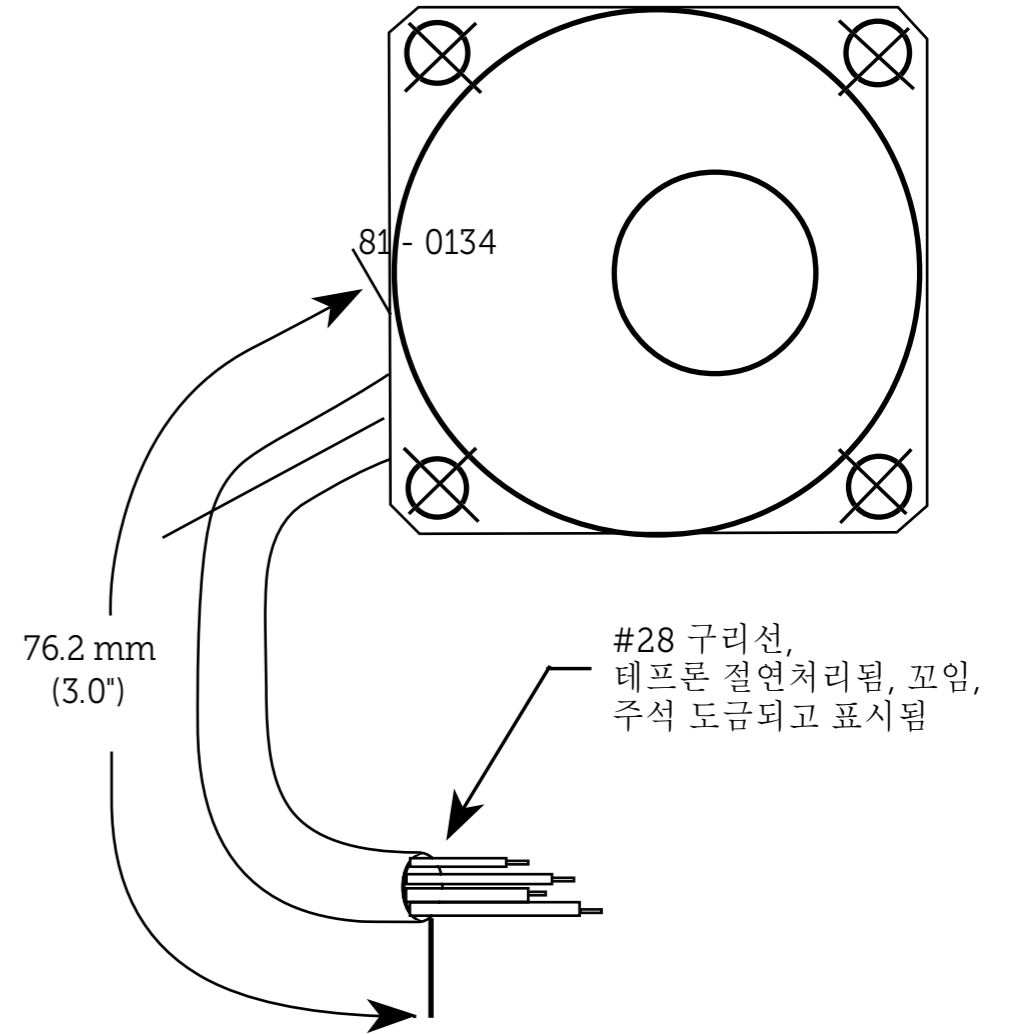

3.18MM (0.125") 지름 테플론,
 4개의 구리 납선 (테플론 절연 처리된)이
 있는 얇은 벽의 튜브

MARK 19 크기