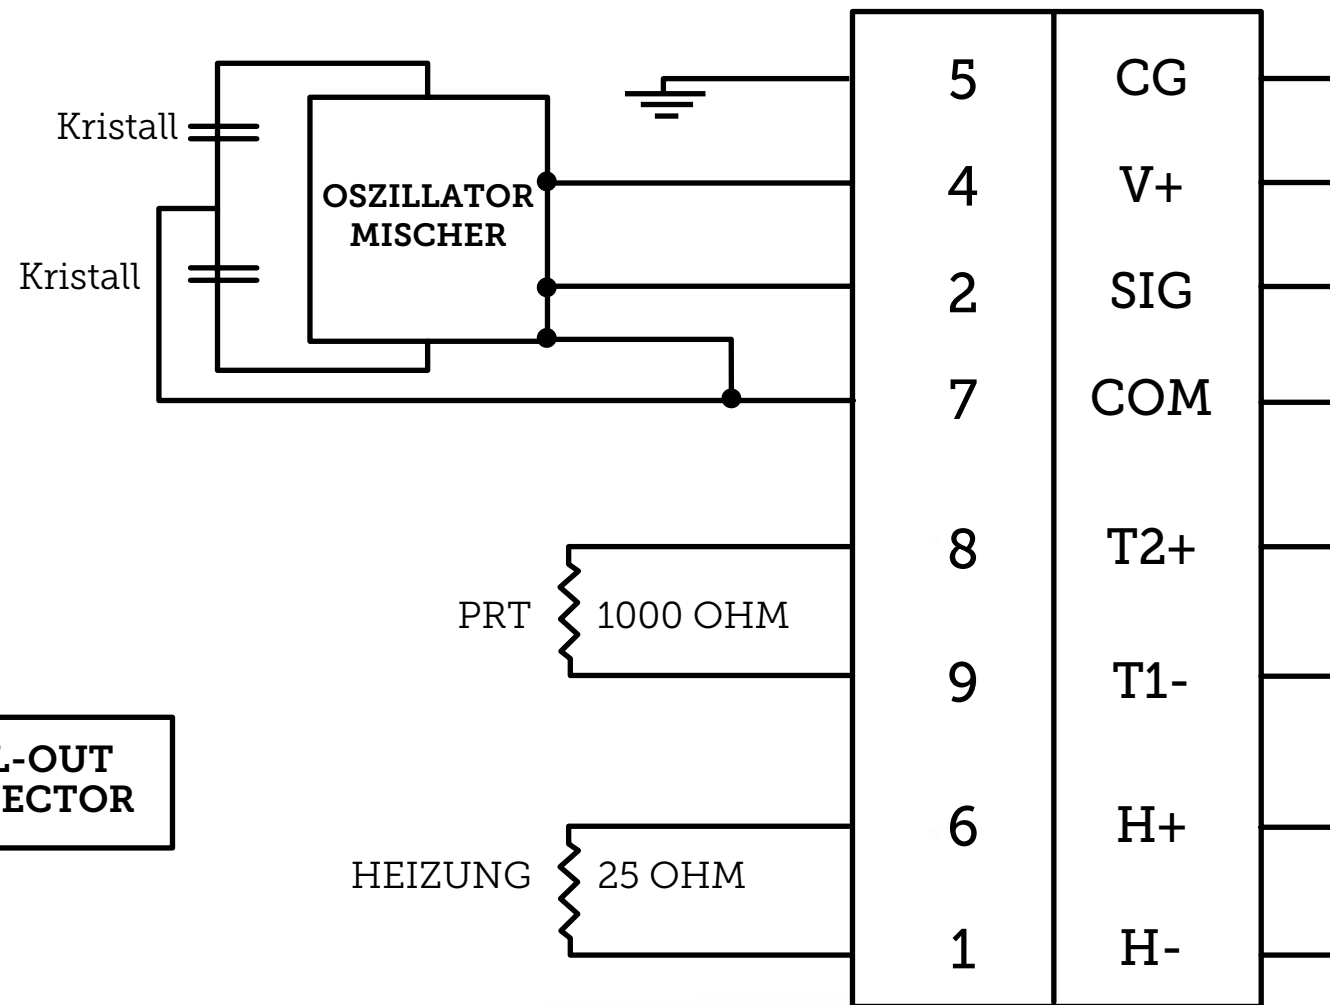

**(Ansicht hinter den Anschluss)**

**PIN CALL-OUT  
J01 CONNECTOR**

## STECKERBELEGUNG

QCM Research produces quality lab cables to custom lengths 3m to 76m