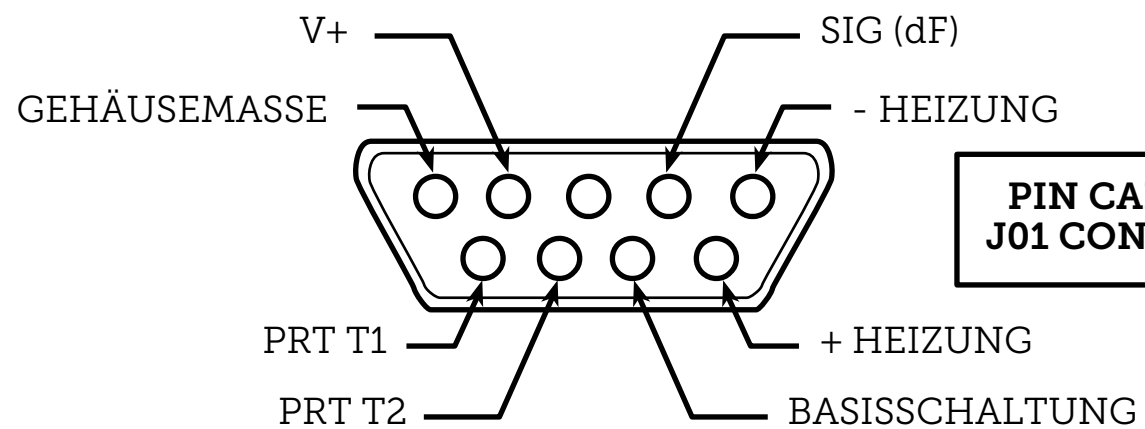

**(Ansicht hinter den Anschluss)**

**PIN CALL-OUT  
J01 CONNECTOR**

## STECKERBELEGUNG

QCM Research produces quality lab cables to custom lengths 3m to 76m