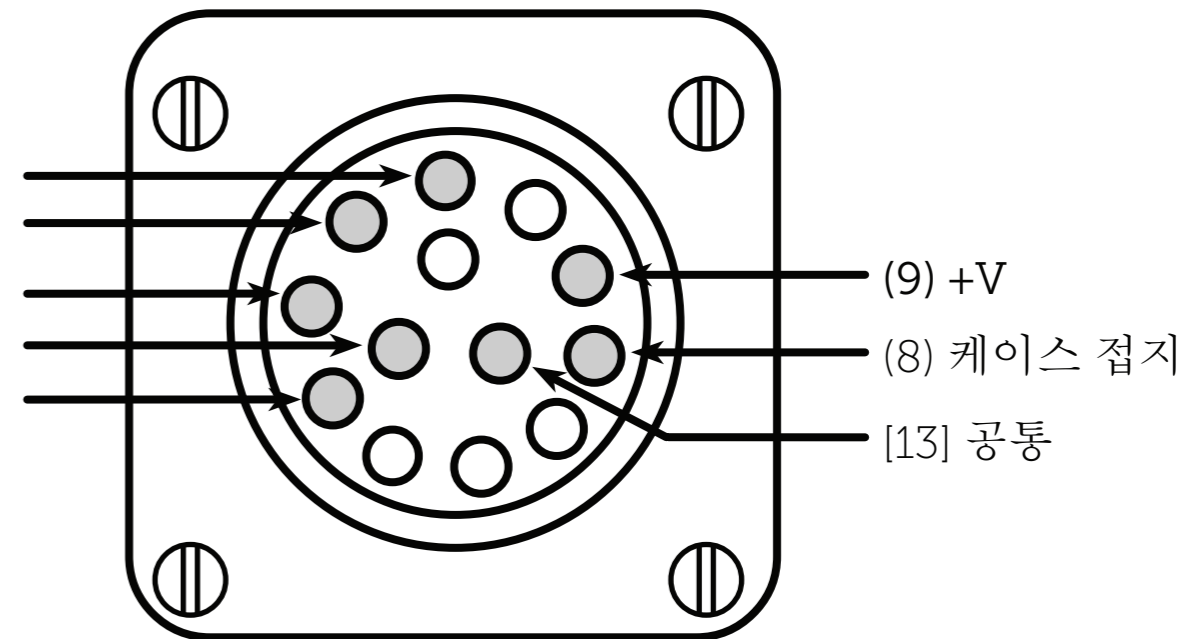

열펌프 정전압이 냉각을 표시

온도 높은 (1)
온도 낮은 (2)
- 히트 펌프 (3)
진동 주파수 (12)
+히트 펌프 (4)

핀 할당

QCM Research produces quality lab cables to custom lengths 3m to 76m